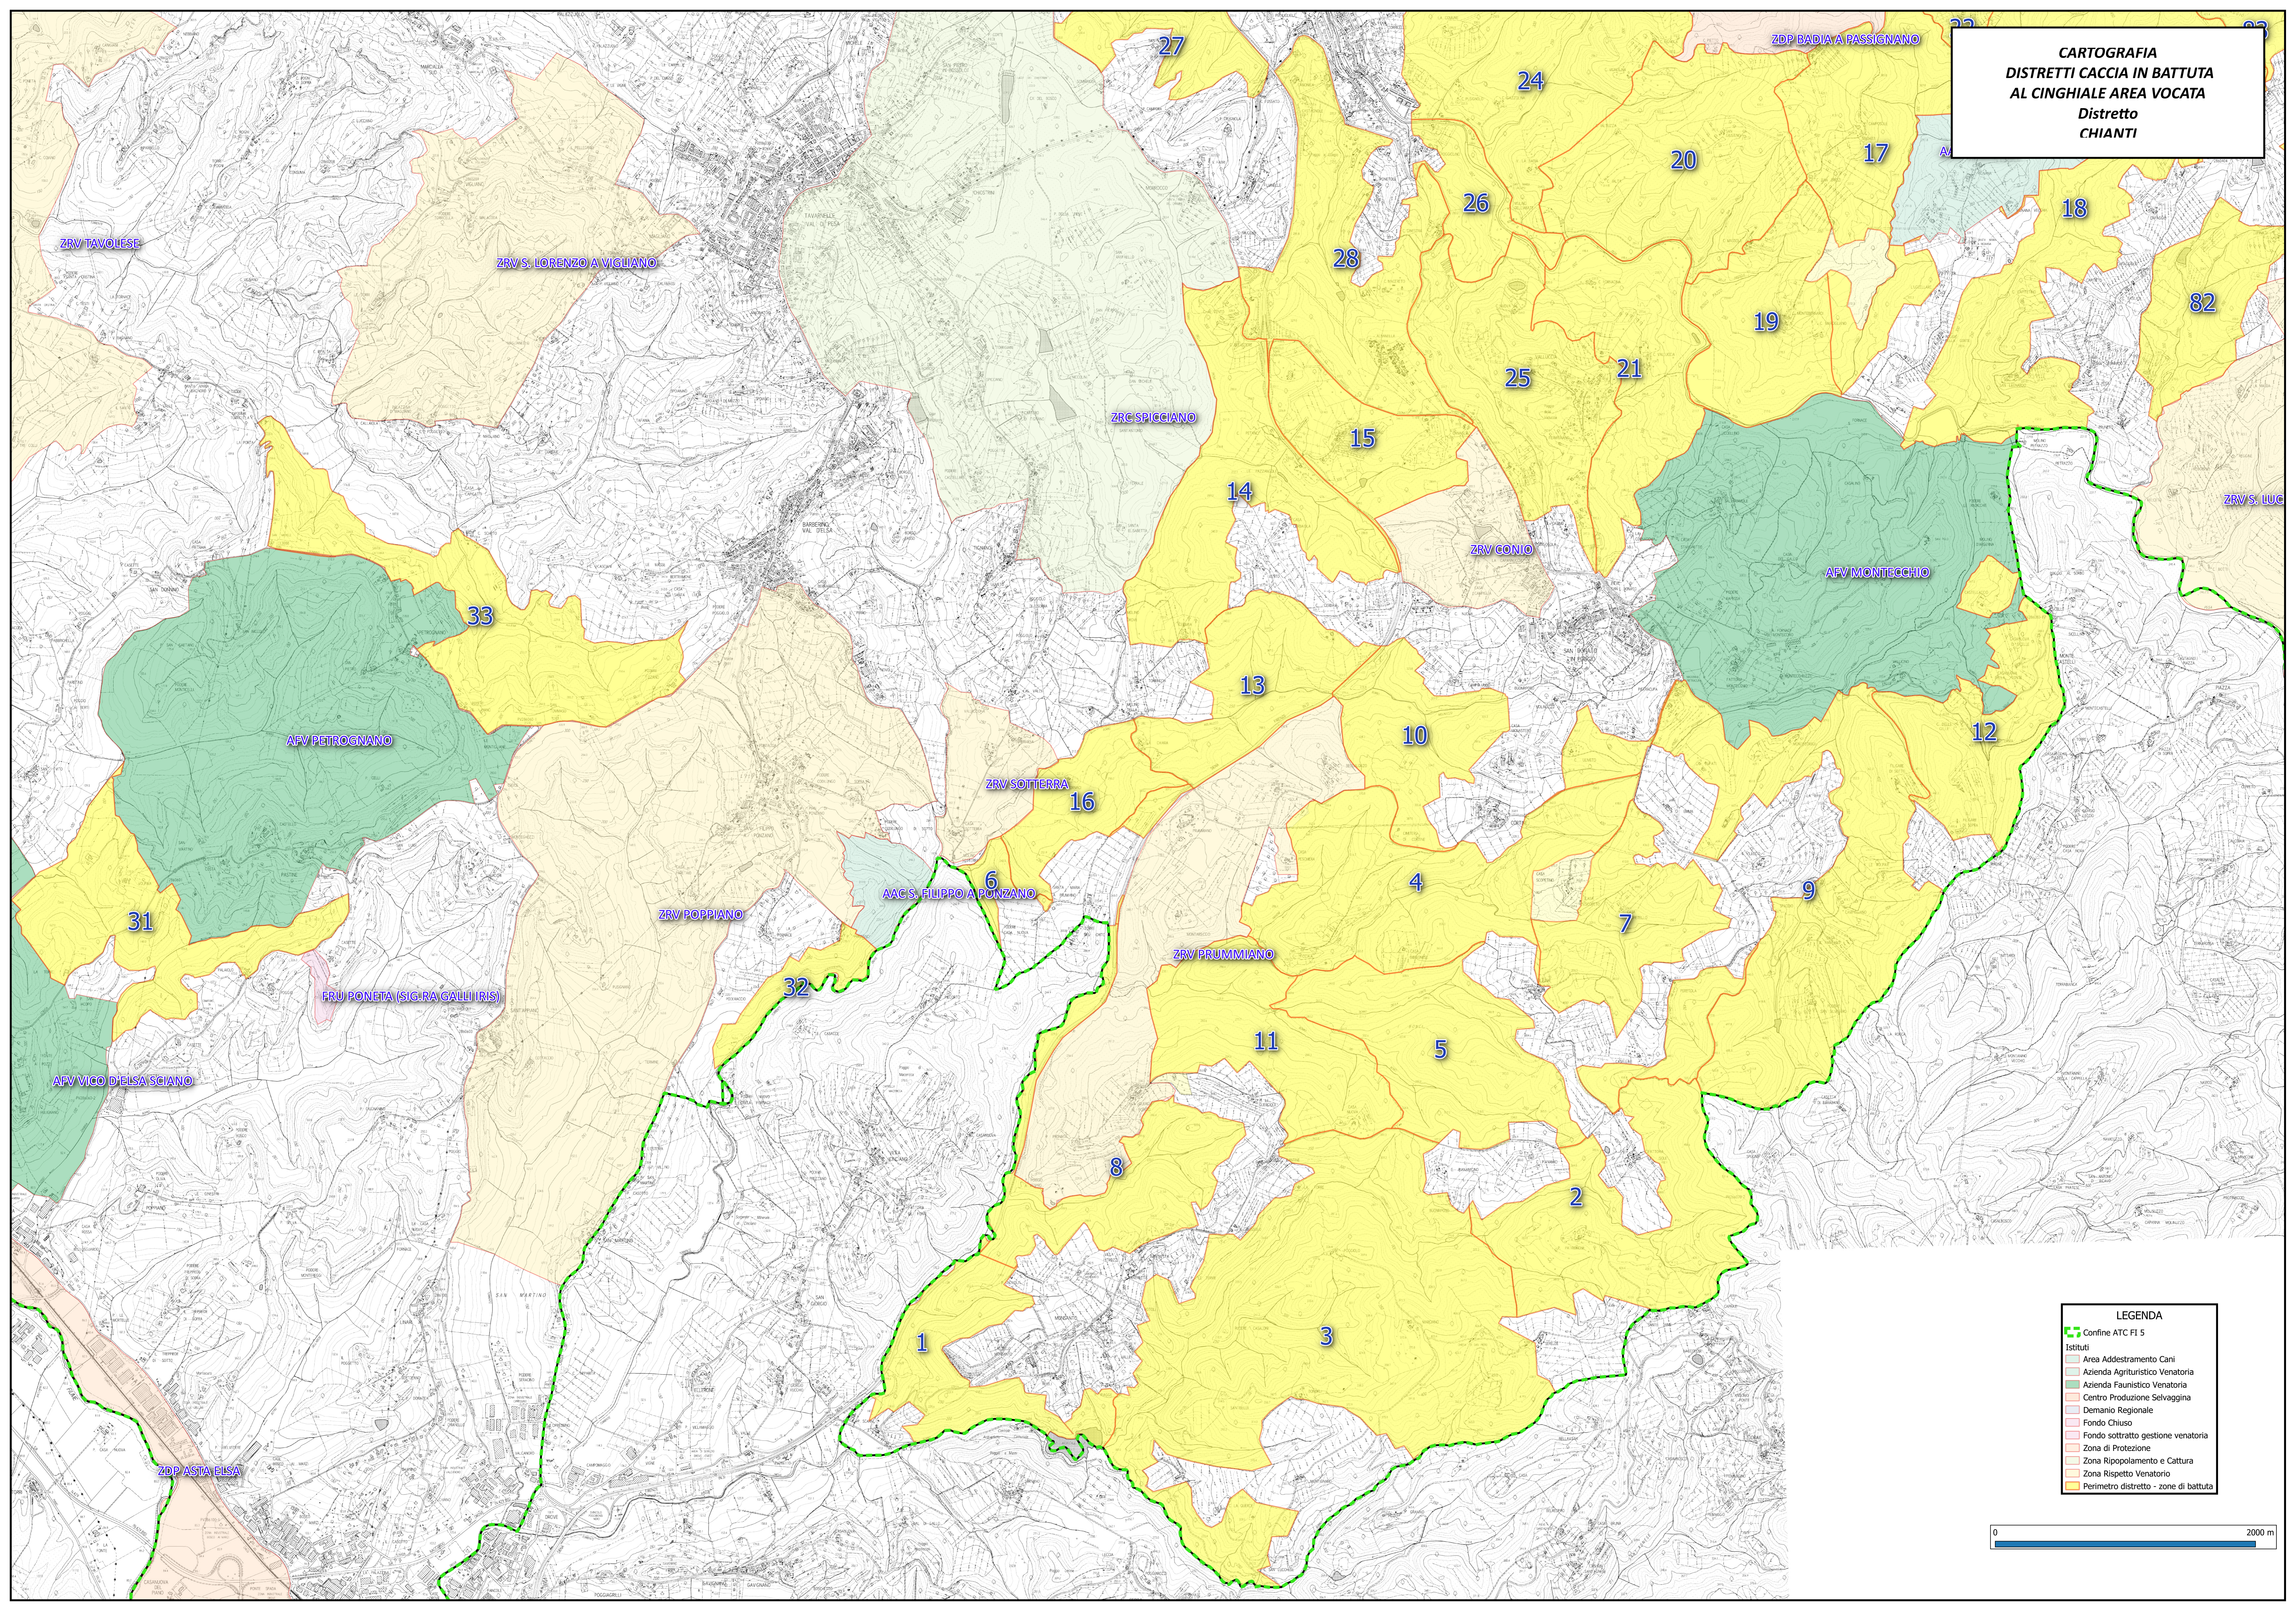

**CARTOGRAFIA
DISTRETTI CACCIA IN BATTUTA
AL CINGHIALE AREA VOCATA
Distretto
CHIANTI**

- LEGENDA**
- Confine ATC FI 5
 - Istituti
 - Area Addestramento Cani
 - Azienda Agriturismo Venatoria
 - Azienda Faunistico Venatoria
 - Centro Produzione Selvaggina
 - Demanio Regionale
 - Fondo Chiuso
 - Fondo sottratto gestione venatoria
 - Zona di Protezione
 - Zona Ripopolamento e Cattura
 - Zona Rispetto Venatorio
 - Perimetro distretto - zone di battuta